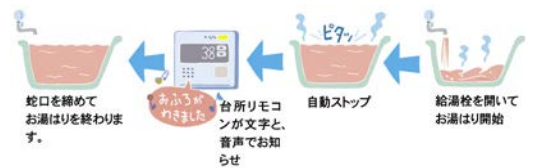

快適!!湯生活 しませんか?

CHECK!!

今お使いの給湯機にこんな症状が出ていませんか?

- ☐ お湯になるまで時間がかかる...
- ☐ お湯はり・追いだきに時間がかかる...
- ☐ シャワーの勢いが弱い...
- ☐ お湯の温度にムラがある...
- ☐ 音や臭いが気になる...

気になる症状があれば、お気軽にご相談ください!!

地球にも 家計にも ... いいこといっぱい! エコジョーズ

ガマンしないエコな生活始めませんか??

「エコジョーズとは?」

これまでのガス給湯器は、使用するガスのうちの約20%が放熱や排気ガスとして無駄になっていました。エコジョーズでは、20%のロスのうち約15%までを再利用することによって、ガスの使用量が減りガス代がおトクになり、さらにCO2の排出量を削減することができます。

高効率

エネルギーを有効活用
排熱を再利用して効率的にお湯を沸かす新発想のエコ給湯器。

従来捨てていた約200℃の燃焼ガスを再利用して加熱。

ガス代がおトク!

ガス代がおトク!!
効率アップはガス使用量も削減します!

機器の省エネ効果で

年間のガス代が
約20,000円おトク
になります!! (GT-Cタイプ)

エコジョーズ

CO2排出量を削減

年間で225kgのCO2
排出量を削減できます。
杉の木なら年間約17本分!!

選ぼう!エコ製品

従来の給湯器に比べて、CO2排出量を削減。毎日何気なくお湯を使っている間もエコライフを実践できます!!

おまかせオート

給湯専用タイプ

高効率ガスふろ給湯器

使いやすいおしゃれなリモコンです。

屋外壁掛形 24号 オートタイプ
GT-C2452SAWX BL
給湯器本体 + マルチリモコン
セット価格(税込) 392,700円

リース価格 **¥2,000/月**

高効率ガス給湯

※台所リモコンのみです

屋外壁掛形 24号 オートストップタイプ
GQ-C2432WX BL
給湯器本体 + 台所リモコン
セット価格(税込) 257,880円

リース価格 **¥1,500/月**

お問合せは...

(株)ピラカワ

柳川市大和町塩塚 1327

TEL 0944-76-4191