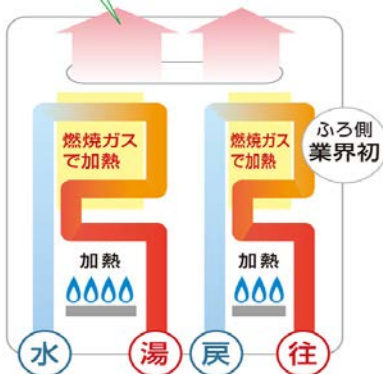

快適!!湯生活 しませんか?

CHECK!!

今お使いの給湯機にこんな症状が出ていませんか?

- お湯になるまで時間がかかる...
- お湯はり・追いだきに時間がかかる...
- シャワーの勢いが弱い...
- お湯の温度にムラがある...
- 音や臭いが気になる...

気になる症状があれば、お気軽にご相談ください!!

地球にも 家計にも ... いいこといっぱい! エコジョーズ

ガマンしないエコな生活始めませんか??

「エコジョーズとは?」

これまでのガス給湯器は、使用するガスのうちの約20%が放熱や排気ガスとして無駄になっていました。エコジョーズでは、20%のロスのうち約15%までを再利用することによって、ガスの使用量が減りガス代がおトクになり、さらにCO2の排出量を削減することができます。

高効率

エネルギーを有効活用
排熱を再利用して効率的にお湯を沸かす新発想のエコ給湯器。

従来捨てていた約200℃の燃焼ガスを再利用して加熱。